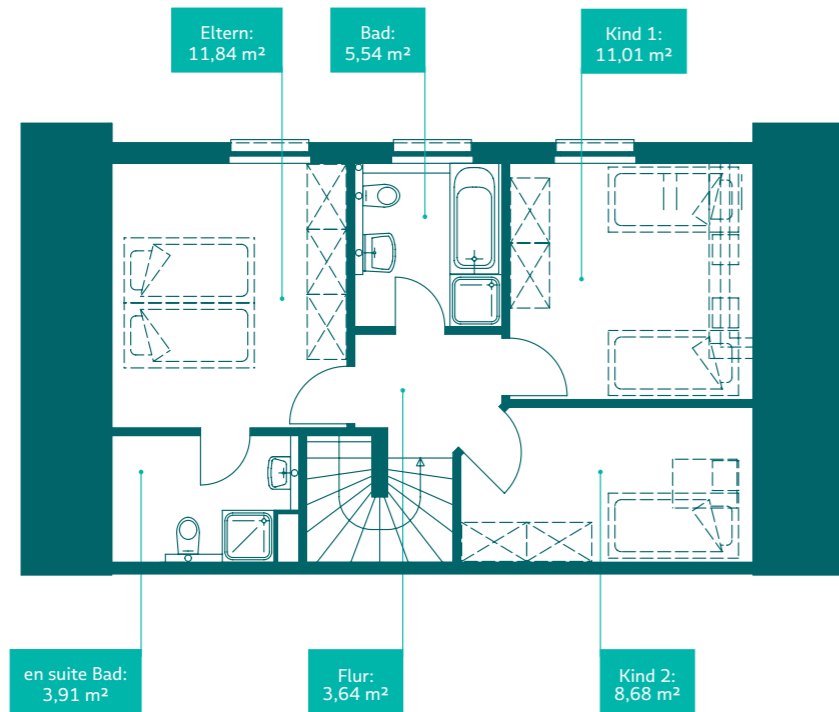

ERDGESCHOSS

Größe EG	58,53 m ²	Küche	10,13 m ²	Kammer	2,17 m ²	Abstellraum	2,57 m ²	Terrasse	ca. 15 m ²
Flur	6,57 m ²	WC	2,01 m ²	HW-Raum	6,55 m ²	Wohnen/Essen	26,65 m ²		

DACHGESCHOSS

Größe DG	44,62 m ²	en suite Bad	3,91 m ²	Bad	5,54 m ²	Kind 2	8,68 m ²
Flur	3,64 m ²	Eltern	11,84 m ²	Kind 1	11,01 m ²		

LANDHÄUSER

Größe: ca. 103 m²

Stockwerke: 2

Zimmer: 5